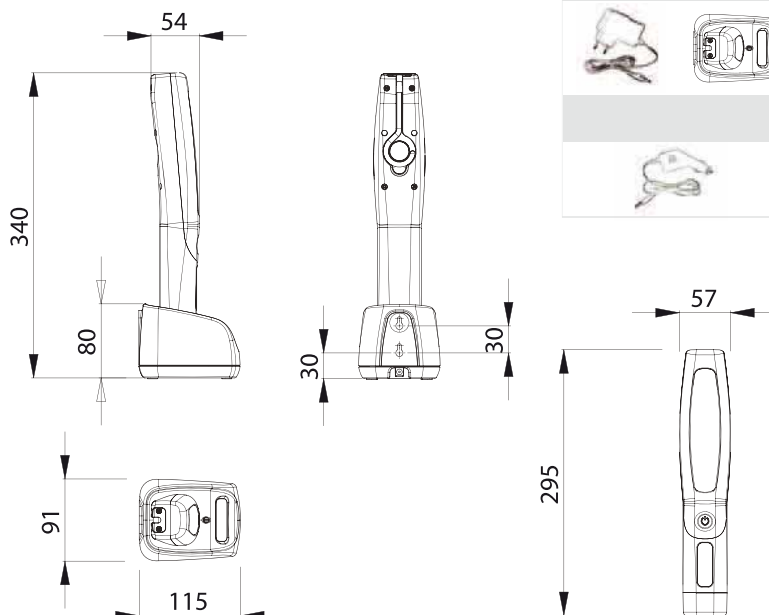

TKW - POWER - LED 16

Aufladbare Handlampe mit LED

- Leuchtquelle: 16 LED mit ultra-weißem Licht (1400 Lux auf 50 cm.)
- Leuchtdauer: 3 Std. Power-Modus
6 Std. Standard-Modus
9 Std. Economy-Modus
- Komplette Ladezeit: 2,5 Std.
- Handlampe Schutzart IP64
- Batterieladegerät Schutzgrad IP20
- Schlagfestigkeitsindex IK 09
- Elektronische Sicherheitskontrolle der Aufladung (die Lampe kann auch im Ladegerät verbleiben)
- 3,7V 1800 mAh Li-ion Akku
- Versorgungsspannung 100-240V 50-60Hz
- USB Lader 1A

| Ersatzteile | |
|---|------------------------------------|
|  | Durchsichtige Abdeckplatte |
|  | Lampe |
|  | Ladegerät 100/240V + Batterielader |
| Optional | |
|  | Ladegerät 12/24 Vdc |

Art.Nr.: 5057301
Folgemodell Art. 5057300